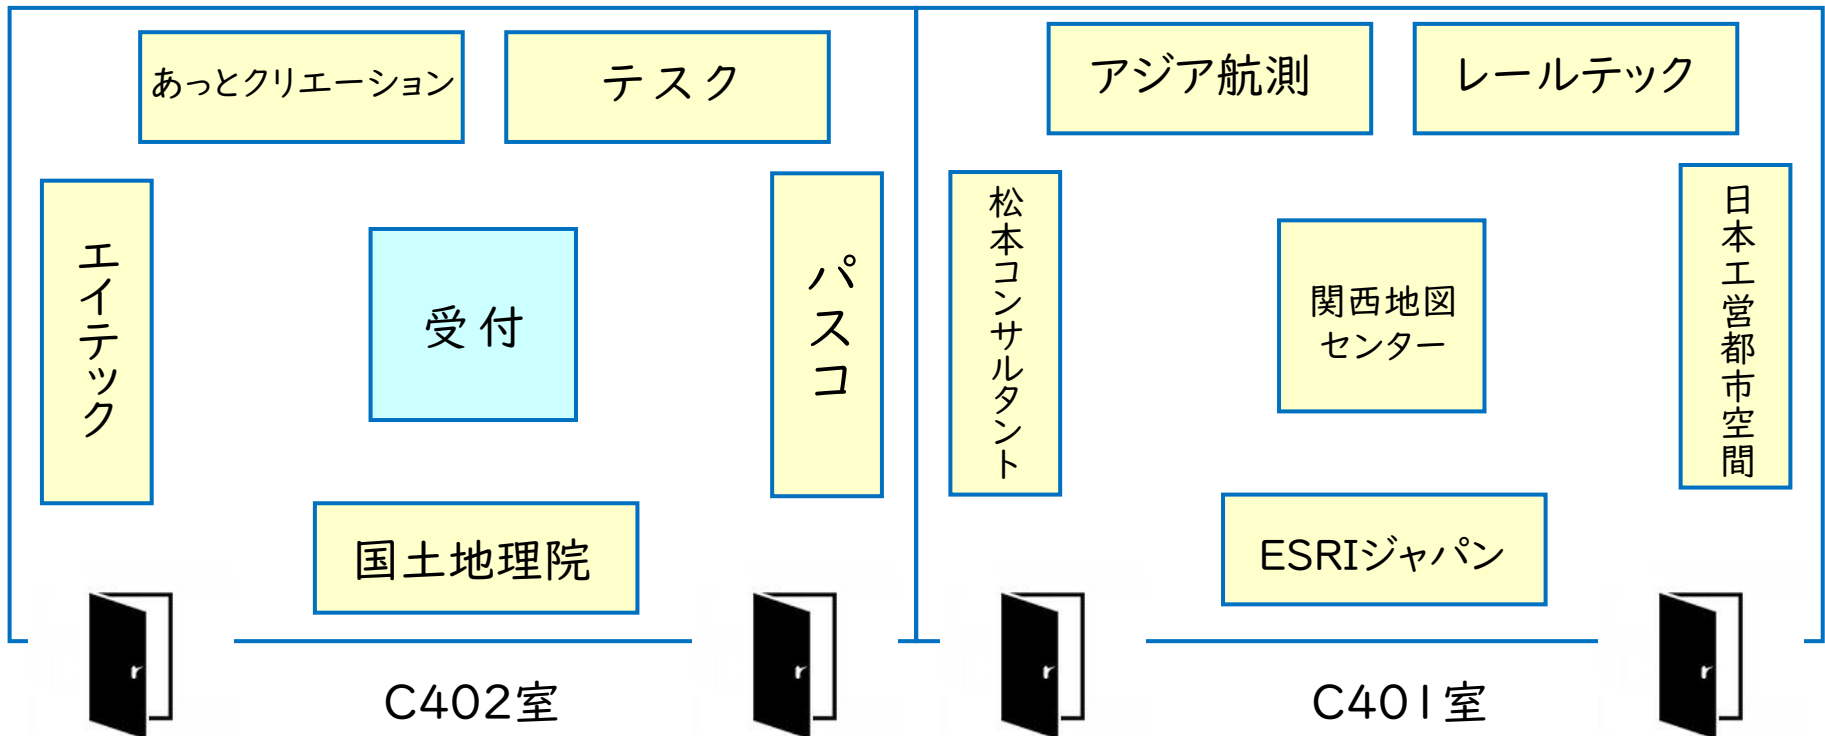

GIS Day in 奈良 2024

生活と社会に貢献する地図
～地理学科での学びを活かして～

主催：奈良大学、共催：奈良地理学会

近年、スマホの普及により、私たちは**地図**に触れる機会が以前より増えています。多くの人はほとんど意識していませんが、地図は豊かな生活と安心安全な社会に貢献する「縁の下の力持ち」のような存在です。このイベントでは、産官学が進めている地図の最新活用方法をご覧ください。そして、奈良大学地理学科での学びが、まちづくり関連企業に直結していることに驚かれるでしょう。オープンキャンパスの地理学科展示（C304室）や体験講義も合わせてご覧ください。

<展示会場：C402（イベント受付にもお立ち寄り下さい）、C401の2室>

GIS Day in 奈良 2024

生活と社会に貢献する地図
～地理学科での学びを活かして～

主催：奈良大学、共催：奈良地理学会

<ミニ講演会：C301室>

出展している官公庁・各社が、
最近のトピックをお話し下さいます。

(スケジュール)

9:55-10:15 アジア航測

11:20~12:00 / 14:00~14:40

OC利用入試実施中

→希望者はA棟前受付へ