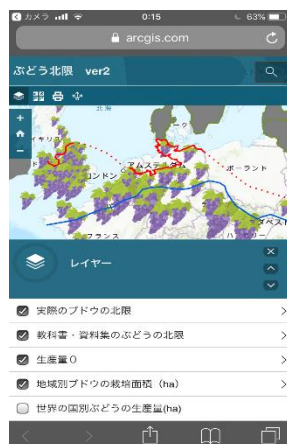

ワンタッチで GIS ! web GIS コンテンツ「SONIC」を利用した地理教育 ～事例集～

世界の主要な砂漠の位置と成因

URL:<https://arcg.is/Oq1uT>

全国ハザードマップ

URL:<https://arcg.is/1eHDru>

岐阜県震源分布

URL:<https://arcg.is/1uzuD1>

世界の M7 以上の震源と被害者数

URL:<https://arcg.is/1LSWqa>

ブドウの北限

URL:<https://arcg.is/0qa5OD>

東南アジア インバウンド

URL:<http://arcg.is/zCujm>

QRコードを読み取ってみてください！