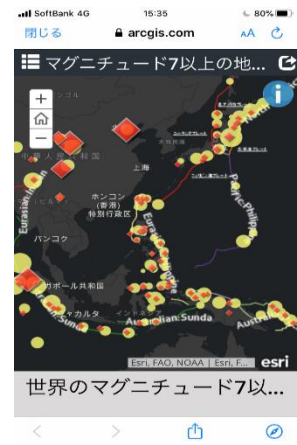

ワンタッチで GIS ! web GIS コンテンツ「SONIC」を利用した地理教育 ～事例集～

世界の主要な砂漠の位置と成因

URL:<https://arcg.is/Oq1uT>

全国ハザードマップ

URL:<https://arcg.is/1eHDru>

岐阜県震源分布

URL:<https://arcg.is/1uzuD1>

世界の M7 以上の震源と被害者数

URL:<https://arcg.is/1LSWqa>

ブドウの北限

URL:<https://arcg.is/0qa5OD>

東南アジア インバウンド

URL:<http://arcg.is/zCujm>

QRコードを読み取ってみてください！