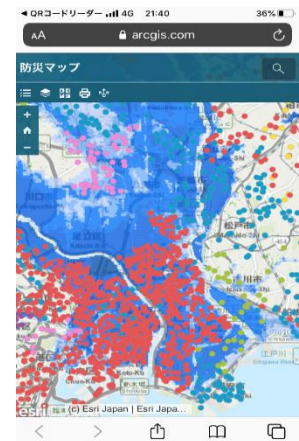

ワンタッチで GIS ! web GIS コンテンツ「SONIC」を利用した地理教育 ～事例集～

世界の主要な砂漠の位置と成因

URL:<https://arcg.is/Oq1uT>

全国ハザードマップ

URL:<https://arcg.is/1eHDru>

岐阜県震源分布

URL:<https://arcg.is/1uzuD1>

世界の M7 以上の震源と被害者数

URL:<https://arcg.is/1LSWqa>

ブドウの北限

URL:<https://arcg.is/0qa5OD>

東南アジア インバウンド

URL:<http://arcg.is/zCujm>

QRコードを読み取ってみてください！