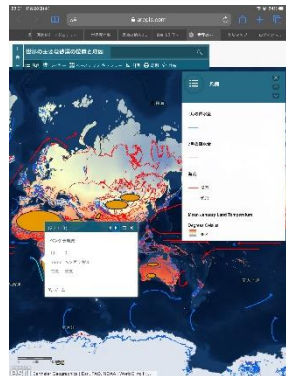

ワンタッチで GIS ! web GIS コンテンツ「SONIC」を利用した地理教育 ～事例集～

世界の主要な砂漠の位置と成因

URL:<https://arcg.is/Oq1uT>

全国ハザードマップ

URL:<https://arcg.is/1eHDru>

岐阜県震源分布

URL:<https://arcg.is/1uzuD1>

世界の M7 以上の震源と被害者数

URL:<https://arcg.is/1LSWqa>

ブドウの北限

URL:<https://arcg.is/0qa5OD>

東南アジア インバウンド

URL:<http://arcg.is/zCujm>

QRコードを読み取ってみてください！